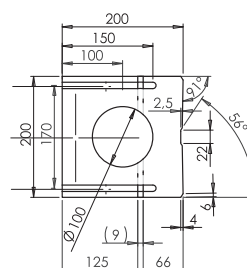

D-RainBlok čistící

KB MIKROŠTĚRBINA čistící

přírodní	412,60	495,12
barevná	423,50	508,20
bílá	446,20	535,44
multicolor	425,60	510,72
colors 08	451,70	542,04
multicolors 08	464,80	557,76
colors 09	451,70	542,04
multicolors 09	464,80	557,76

rozměr: 200 x 200 x 398 mm
hmotnost: 32,0 kg