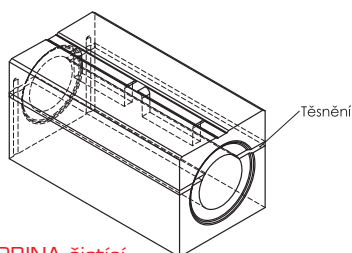

D-RainBlok čistící

KB MIKROŠTĚRBINA čistící

přírodní	412,60	495,12
barevná	423,50	508,20
bílá	446,20	535,44
multicolor	425,60	510,72
colors 08	451,70	542,04
multicolors 08	464,80	557,76
colors 09	451,70	542,04
multicolors 09	464,80	557,76

rozměr: 200 x 200 x 398 mm
hmotnost: 32,0 kg