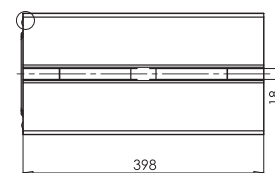

D-RainBlok čistící

KB MIKROŠTĚRBINA čistící

přírodní	412,60	495,12
barevná	423,50	508,20
bílá	446,20	535,44
multicolor	425,60	510,72
colors 08	451,70	542,04
multicolors 08	464,80	557,76
colors 09	451,70	542,04
multicolors 09	464,80	557,76

rozměr: 200 x 200 x 398 mm
hmotnost: 32,0 kg