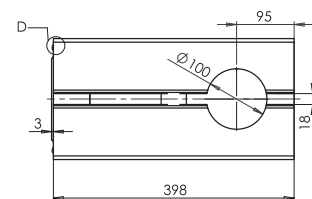

rozměr: 200 x 200 x 398 mm
hmotnost: 32,0 kg
hmotnost palety: cca 1 536 kg
množství: 48 ks/paleta

D-RainBlok koncový

KB MIKROŠTĚRBINA koncová

přírodní	305,70	366,84
barevná	316,60	379,92
bílá	339,30	407,16
multicolor	318,70	382,44
colors 08	344,80	413,76
multicolors 08	357,90	429,48
colors 09	344,80	413,76
multicolors 09	357,90	429,48

rozměr: 200 x 200 x 398 mm
hmotnost: 32,0 kg

D-RainBlok zaústovací

KB MIKROŠTĚRBINA zaústovací

přírodní	412,60	495,12
barevná	423,50	508,20
bílá	446,20	535,44
multicolor	425,60	510,72
colors 08	451,70	542,04
multicolors 08	464,80	557,76
colors 09	451,70	542,04
multicolors 09	464,80	557,76

rozměr: 200 x 200 x 398 mm
hmotnost: 32,0 kg

Pro zaústění 80, 100 a 120 mm podle průměru svodu.

KB MIKROŠTĚRBINA

NOVINKA

barevné provedení

povrch základní

cena bez DPH

cena vč. DPH