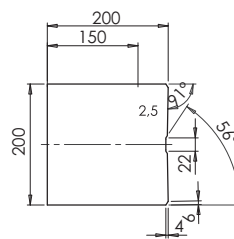

D-RainBlok koncový

KB MIKROŠTĚRBINA koncová

přírodní	305,70	366,84
barevná	316,60	379,92
bílá	339,30	407,16
multicolor	318,70	382,44
colors 08	344,80	413,76
multicolors 08	357,90	429,48
colors 09	344,80	413,76
multicolors 09	357,90	429,48

rozměr: 200 x 200 x 398 mm
hmotnost: 32,0 kg