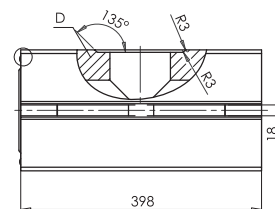

D-RainBlok rozdělovací "T"

KB MIKROŠTĚRBINA rozdělovací "T"

přírodní	412,60	495,12
barevná	423,50	508,20
bílá	446,20	535,44
multicolor	425,60	510,72
colors 08	451,70	542,04
multicolors 08	464,80	557,76
colors 09	451,70	542,04
multicolors 09	464,80	557,76

rozměr: 200 x 200 x 398 mm
hmotnost: 32,0 kg