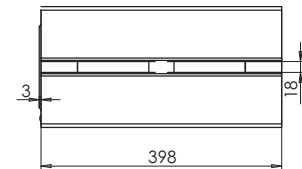

specifikace

D-RainBlok průběžný

KB MIKROŠTĚRBINA průběžná

přírodní	208,30	249,96
barevná	219,20	263,04
bílá	241,90	290,28
multicolor	221,30	265,56
colors 08	247,40	296,88
multicolors 08	260,50	312,60
colors 09	247,40	296,88
multicolors 09	260,50	312,60

rozměr: 200 x 200 x 398 mm
hmotnost: 32,0 kg
hmotnost palety: cca 1 536 kg
množství: 48 ks/paleta