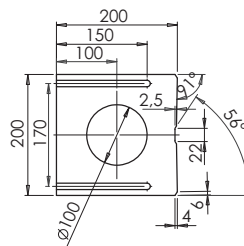

rozměr: 200 x 200 x 398 mm
hmotnost: 32,0 kg
hmotnost palety: cca 1 536 kg
množství: 48 ks/paleta

D-RainBlok koncový

KB MIKROŠTĚRBINA koncová

přírodní	305,70	366,84
barevná	316,60	379,92
bílá	339,30	407,16
multicolor	318,70	382,44
colors 08	344,80	413,76
multicolors 08	357,90	429,48
colors 09	344,80	413,76
multicolors 09	357,90	429,48

rozměr: 200 x 200 x 398 mm
hmotnost: 32,0 kg

D-RainBlok zaústovací

KB MIKROŠTĚRBINA zaústovací

přírodní	412,60	495,12
barevná	423,50	508,20
bílá	446,20	535,44
multicolor	425,60	510,72
colors 08	451,70	542,04
multicolors 08	464,80	557,76
colors 09	451,70	542,04
multicolors 09	464,80	557,76

rozměr: 200 x 200 x 398 mm
hmotnost: 32,0 kg

Pro zaústění 80, 100 a 120 mm podle průměru svodu.

KB MIKROŠTĚRBINA

NOVINKA

barevné provedení

povrch základní

cena bez DPH

cena vč. DPH