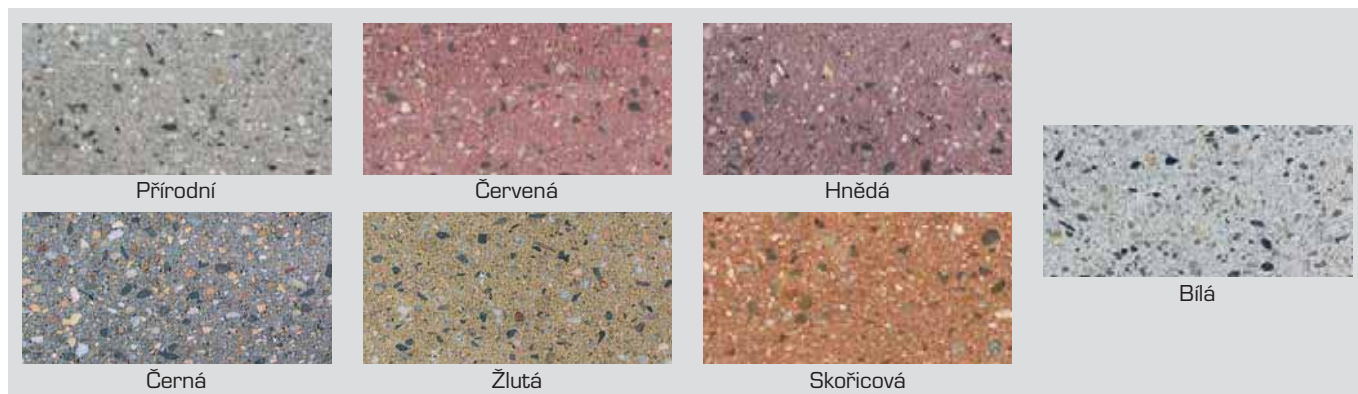

typy povrchových úprav tvarovek

kanelury u štípaného povrchu tvarovek

barevné provedení tvarovek štípaných

barevné provedení tvarovek hladkých

S ohledem na cementový základ výrobků nejsou výkvěty ani odchylky v barevném odstínu, zejména v přírodním provedení, považovány za vady výrobků. Nelze je tedy reklamovat.

barevné provedení tvarovek broušených

multicolor - povrch štípaný

multicolor - povrch hladký

multicolor - dlažba

S ohledem na cementový základ výrobků nejsou výkvěty ani odchylky v barevném odstínu, zejména v přírodním provedení, považovány za vady výrobků. Nelze je tedy reklamovat.