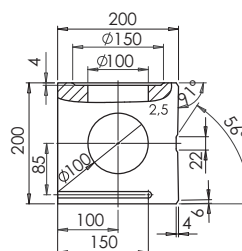

D-RainBlok rozdělovací "T"

KB MIKROŠTĚRBINA rozdělovací "T"

přírodní	412,60	495,12
barevná	423,50	508,20
bílá	446,20	535,44
multicolor	425,60	510,72
colors 08	451,70	542,04
multicolors 08	464,80	557,76
colors 09	451,70	542,04
multicolors 09	464,80	557,76

rozměr: 200 x 200 x 398 mm
hmotnost: 32,0 kg