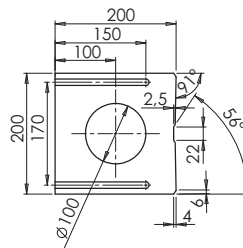

specifikace

D-RainBlok průběžný

KB MIKROŠTĚRBINA průběžná

přírodní	208,30	249,96
barevná	219,20	263,04
bílá	241,90	290,28
multicolor	221,30	265,56
colors 08	247,40	296,88
multicolors 08	260,50	312,60
colors 09	247,40	296,88
multicolors 09	260,50	312,60

rozměr: 200 x 200 x 398 mm
hmotnost: 32,0 kg
hmotnost palety: cca 1 536 kg
množství: 48 ks/paleta