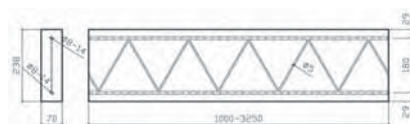

KB nosný překlád XC

označení	typ překládu	délka překládu	min. délka uložení	počet ks v balení	orientační hmotnost	cena bez DPH	cena vč. DPH
KB-překlád nosný XC 1000	A	1000x70x238	10	15	38	207,00	248,40
KB-překlád nosný XC 1250	A	1250x70x238	10	15	47	258,80	310,56
KB-překlád nosný XC 1500	A	1500x70x238	10	15	57	345,00	414,00
KB-překlád nosný XC 1750	B	1750x70x238	15	15	66	402,50	483,00
KB překlád nosný XC 2000	B	2000x70x238	15	15	76	552,00	662,40
KB-překlád nosný XC 2250	B	2250x70x238	15	15	85	621,00	745,20
KB-překlád nosný XC 2600	C	2600x70x238	15	15	95	718,80	862,56
KB-překlád nosný XC 2850	C	2850x70x238	15	15	104	838,40	1006,08
KB-překlád nosný XC 3100	D	3100x70x238	20	15	114	914,30	1097,16
KB-překlád nosný XC 3250	D	3250x70x238	20	15	123	990,20	1188,24
KB-překlád nosný XC 3500	D	3500x70x238	20	15	133	1067,20	1280,64