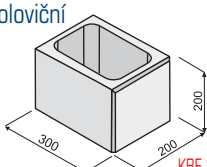

PlayBlok KBF 30 - 7 poloviční

KBF 30 - 7 AP