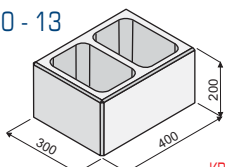

PlayBlok KBF 30 - 7

KBF 30 - 7 A

KBF 30 - 7 S

přírodní	81,20	97,44		81,20	97,44	rozměr: 300 x 200 x 400 mm hmotnost: 20,8 kg hmotnost palety: cca 998 kg množství: 48 ks/paleta
barevná	91,50	109,80		91,50	109,80	
bílá	113,00	135,60		113,00	135,60	
multicolor	93,60	112,32		93,60	112,32	
colors 08	118,20	141,84		118,20	141,84	
multicolors 08	130,60	156,72		130,60	156,72	
colors 09	118,20	141,84		118,20	141,84	
multicolors 09	130,60	156,72		130,60	156,72	

PlayBlok KBF 30 - 7 poloviční

KBF 30 - 7 AP

KBF 30 - 7 SP

přírodní	71,20	85,44		71,20	85,44	rozměr: 300 x 200 x 200 mm množství: 96 ks/paleta výrobek připravovaný pro II. pololetí roku 2011
barevná	81,50	97,80		81,50	97,80	
bílá	103,00	123,60		103,00	123,60	
multicolor	83,60	100,32		83,60	100,32	
colors 08	108,20	129,84		108,20	129,84	
multicolors 08	120,60	144,72		120,60	144,72	
colors 09	108,20	129,84		108,20	129,84	
multicolors 09	120,60	144,72		120,60	144,72	

PlayBlok KBF 30 - 13

KBF 30 - 13 A

KBF 30 - 13 S

přírodní	91,20	109,44		91,20	109,44	rozměr: 300 x 200 x 400 mm hmotnost: 20,7 kg hmotnost palety: cca 994 kg množství: 48 ks/paleta
barevná	101,50	121,80		101,50	121,80	
bílá	123,00	147,60		123,00	147,60	
multicolor	103,60	124,32		103,60	124,32	
colors 08	128,20	153,84		128,20	153,84	
multicolors 08	140,60	168,72		140,60	168,72	
colors 09	128,20	153,84		128,20	153,84	
multicolors 09	140,60	168,72		140,60	168,72	