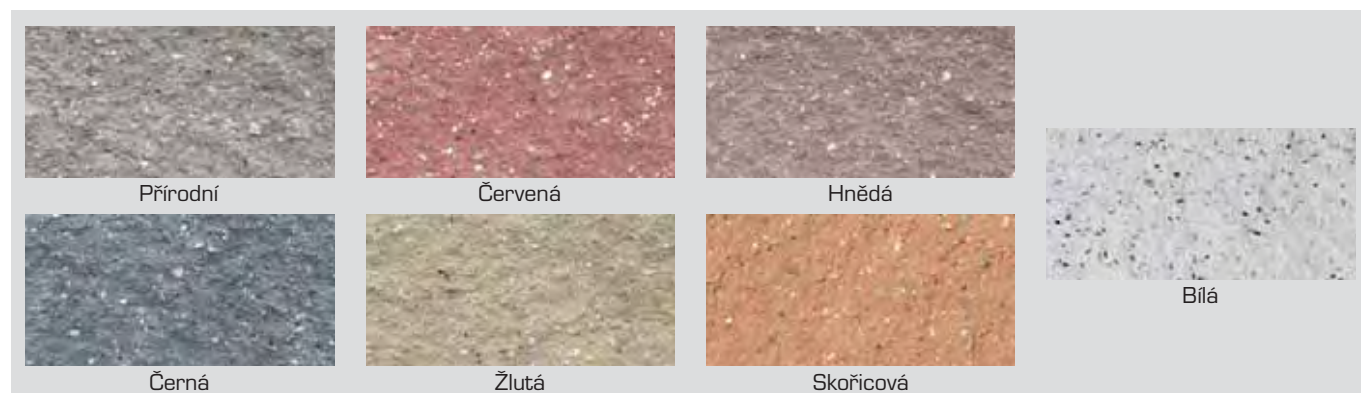

typy povrchových úprav tvarovek

kanelury u štípaného povrchu tvarovek

barevné provedení tvarovek štípaných

barevné provedení tvarovek hladkých

S ohledem na cementový základ výrobků nejsou výkvěty ani odchylky v barevném odstínu, zejména v přírodním provedení, považovány za vady výrobků. Nelze je tedy reklamovat.

barevné provedení tvarovek broušených

multicolor - povrch štípaný

multicolor - povrch hladký

multicolor - dlažba

S ohledem na cementový základ výrobků nejsou výkvěty ani odchylky v barevném odstínu, zejména v přírodním provedení, považovány za vady výrobků. Nelze je tedy reklamovat.