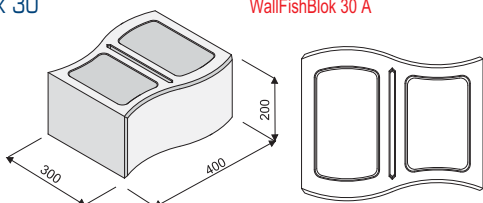

WallFishBlok 15 S

přírodní	124,30	149,16			124,30	149,16	rozměr: 150 x 200 x 400 mm hmotnost: 16,73 kg hmotnost palety: cca 1 205 kg množství: 72 ks/paleta
barevná	130,60	156,72			130,60	156,72	
bílá	143,80	172,56			143,80	172,56	
multicolor	131,90	158,28			131,90	158,28	
colors 08	146,90	176,28			146,90	176,28	
multicolors 08	154,50	185,40			154,50	185,40	
colors 09	146,90	176,28			146,90	176,28	
multicolors 09	154,50	185,40			154,50	185,40	

WallFishBlok 20

WallFishBlok 20 A

WallFishBlok 20 S

přírodní	129,80	155,76			129,80	155,76	rozměr: 200 x 200 x 400 mm hmotnost: 20,2 kg hmotnost palety: cca 1 212 kg množství: 60 ks/paleta
barevná	137,40	164,88			137,40	164,88	
bílá	153,30	183,96			153,30	183,96	
multicolor	138,40	166,08			138,40	166,08	
colors 08	157,10	188,52			157,10	188,52	
multicolors 08	166,20	199,44			166,20	199,44	
colors 09	157,10	188,52			157,10	188,52	
multicolors 09	166,20	199,44			166,20	199,44	

WallFishBlok 30

WallFishBlok 30 A

WallFishBlok 30 S

přírodní	134,80	161,76			134,80	161,76	rozměr: 300 x 200 x 400 mm hmotnost: 25,35 kg hmotnost palety: cca 1 217 kg množství: 48 ks/paleta
barevná	144,40	173,28			144,40	173,28	
bílá	164,30	197,16			164,30	197,16	
multicolor	146,30	175,56			146,30	175,56	
colors 08	169,10	202,92			169,10	202,92	
multicolors 08	180,50	216,60			180,50	216,60	
colors 09	169,10	202,92			169,10	202,92	
multicolors 09	180,50	216,60			180,50	216,60	