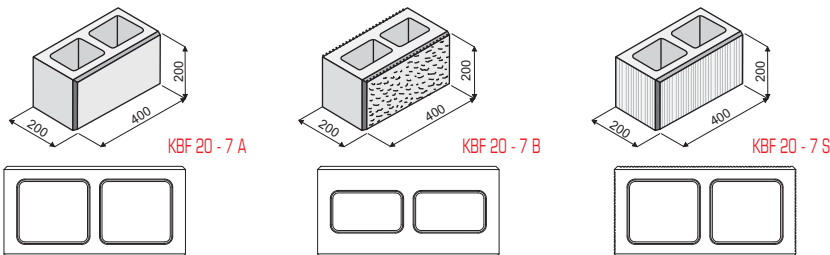

PlayBlok KBF 20 - 7

KBF 20 - 7 A

KBF 20 - 7 B

KBF 20 - 7 S

přírodní	55,50	66,60	77,20	92,64	55,50	66,60	rozměr: 200 x 200 x 400 mm hmotnost: 23,5 kg hmotnost palety: cca 1 410 kg množství: 60 ks/paleta
barevná	62,20	74,64	86,20	103,44	62,20	74,64	
bílá	76,30	91,56	104,90	125,88	76,30	91,56	
multicolor	63,60	76,32	88,00	105,60	63,60	76,32	
colors 08	79,70	95,64	109,50	131,40	79,70	95,64	
multicolors 08	87,70	105,24	120,20	144,24	87,70	105,24	
colors 09	79,70	95,64	109,50	131,40	79,70	95,64	
multicolors 09	87,70	105,24	120,20	144,24	87,70	105,24