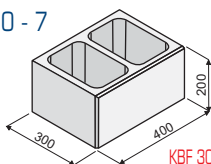

PlayBlok KBF 30 - 7

KBF 30 - 7 A