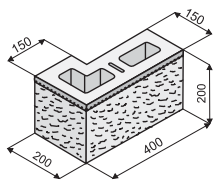

tvarovky PlayBlok

NOVINKA

barevné provedení	povrch hladký		povrch štípaný		povrch škrábaný		specifikace
	cena bez DPH	cena vč. DPH	cena bez DPH	cena vč. DPH	cena bez DPH	cena vč. DPH	

PlayBlok KBF 15 - 5

KBF 15 - 5 B

přírodní	74,50	89,40	81,00	97,20	74,50	89,40	rozměr: 150 x 200 x 400 mm množství: 60 ks/paleta
barevná	86,50	103,80	93,10	111,72	86,50	103,80	
bílá	111,60	133,92	121,50	145,80	111,60	133,92	výrobek připravovaný pro II. pololetí roku 2011
multicolor	88,90	106,68	97,20	116,64	88,90	106,68	
colors 08	106,60	127,92	115,80	138,96	106,60	127,92	
multicolors 08	117,70	141,24	127,90	153,48	117,70	141,24	
colors 09	106,60	127,92	115,80	138,96	106,60	127,92	
multicolors 09	117,70	141,24	127,90	153,48	117,70	141,24	

PlayBlok KBF 15 - 7

přírodní	49,90	59,88			49,90	59,88	rozměr: 150 x 200 x 400 mm množství: 87 ks/paleta
barevná	55,80	66,96			55,80	66,96	
bílá	68,00	81,60			68,00	81,60	výrobek připravovaný pro II. pololetí roku 2011
multicolor	70,70	84,84			70,70	84,84	
colors 08	71,00	85,20			71,00	85,20	
multicolors 08	99,70	119,64			99,70	119,64	
colors 09	71,00	85,20			71,00	85,20	
multicolors 09	99,70	119,64			99,70	119,64	

PlayBlok KBF 15 - 7 poloviční

přírodní	39,90	47,88			39,90	47,88	rozměr: 150 x 200 x 200 mm množství: 144 ks/paleta
barevná	45,80	54,96			45,80	54,96	
bílá	58,00	69,60			58,00	69,60	výrobek připravovaný pro II. pololetí roku 2011
multicolor	60,70	72,84			60,70	72,84	
colors 08	61,00	73,20			61,00	73,20	
multicolors 08	89,70	107,64			89,70	107,64	
colors 09	61,00	73,20			61,00	73,20	
multicolors 09	89,70	107,64			89,70	107,64	

PlayBlok KBF 30 - 1 štípaná