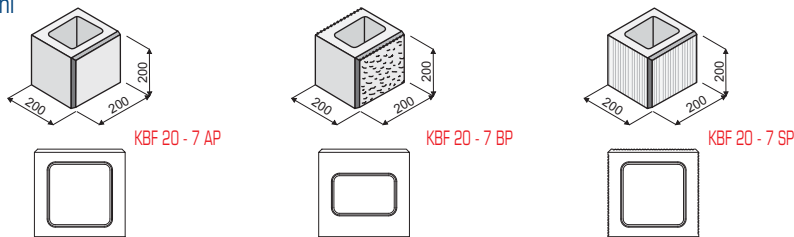

PlayBlok KBF 20 - 1 štípaná poloviční

KBF 20 - 1 BP

přírodní	49,80	59,76					rozměr: 200 x 200 x 200 mm hmotnost: 10,9 kg hmotnost palety: cca 1 308 kg množství: 120 ks/paleta
barevná	57,80	69,36					
bílá	74,60	89,52					
multicolor	59,40	71,28					
colors 08	78,70	94,44					
multicolors 08	88,30	105,96					
colors 09	78,70	94,44					
multicolors 09	88,30	105,96					

PlayBlok KBF 20 - 7

KBF 20 - 7 A

KBF 20 - 7 B

KBF 20 - 7 S

přírodní	55,50	66,60	77,20	92,64	55,50	66,60	rozměr: 200 x 200 x 400 mm hmotnost: 23,5 kg hmotnost palety: cca 1 410 kg množství: 60 ks/paleta
barevná	62,20	74,64	86,20	103,44	62,20	74,64	
bílá	76,30	91,56	104,90	125,88	76,30	91,56	
multicolor	63,60	76,32	88,00	105,60	63,60	76,32	
colors 08	79,70	95,64	109,50	131,40	79,70	95,64	
multicolors 08	87,70	105,24	120,20	144,24	87,70	105,24	
colors 09	79,70	95,64	109,50	131,40	79,70	95,64	
multicolors 09	87,70	105,24	120,20	144,24	87,70	105,24	

PlayBlok KBF 20 - 7 poloviční

KBF 20 - 7 AP

KBF 20 - 7 BP

KBF 20 - 7 SP

přírodní	45,50	54,60	67,20	80,64	45,50	54,60	rozměr: 200 x 200 x 200 mm hmotnost: 12,4 kg hmotnost palety: cca 1 488 kg množství: 120 ks/paleta
barevná	52,20	62,64	76,20	91,44	52,20	62,64	
bílá	66,30	79,56	94,90	113,88	66,30	79,56	
multicolor	53,60	64,32	78,00	93,60	53,60	64,32	
colors 08	69,70	83,64	99,50	119,40	69,70	83,64	
multicolors 08	77,70	93,24	110,20	132,24	77,70	93,24	
colors 09	69,70	83,64	99,50	119,40	69,70	83,64	
multicolors 09	77,70	93,24	110,20	132,24	77,70	93,24	