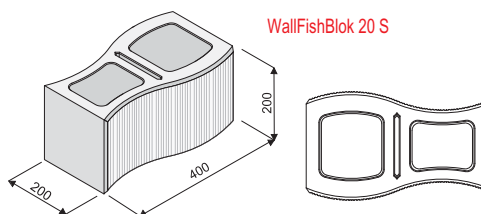

WallFishBlok 20 S