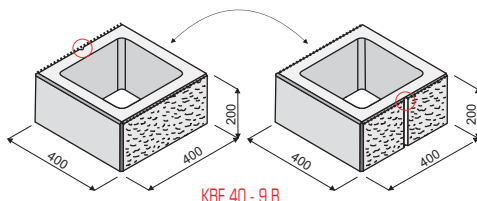

tvarovky PlayBlok

NOVINKA

barevné provedení	povrch hladký		povrch štípaný		povrch škrábaný		specifikace
	cena bez DPH	cena vč. DPH	cena bez DPH	cena vč. DPH	cena bez DPH	cena vč. DPH	

PlayBlok KBF 40 - 9 štípaná

KBF 40 - 9 B