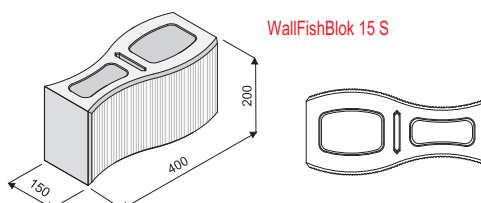

PlayBlok KBF 10 - 1 štípaná

KBF 10 - 1 BP

přírodní			22,30	26,76	rozměr: 100 x 200 x 400 mm množství: 96 ks/paleta výrobek připravovaný pro II. pololetí roku 2011
barevná			28,80	34,56	
bílá			42,30	50,76	

tvarovky PlayBlok

NOVINKA

barevné provedení	povrch hladký		povrch štípaný		povrch škrábaný		specifikace
	cena bez DPH	cena vč. DPH	cena bez DPH	cena vč. DPH	cena bez DPH	cena vč. DPH	

WallFishBlok 15

WallFishBlok 15 A

WallFishBlok 15 S

přírodní	124,30	149,16			124,30	149,16	rozměr: 150 x 200 x 400 mm hmotnost: 16,73 kg hmotnost palety: cca 1 205 kg množství: 72 ks/paleta
barevná	130,60	156,72			130,60	156,72	
bílá	143,80	172,56			143,80	172,56	
multicolor	131,90	158,28			131,90	158,28	
colors 08	146,90	176,28			146,90	176,28	
multicolors 08	154,50	185,40			154,50	185,40	
colors 09	146,90	176,28			146,90	176,28	
multicolors 09	154,50	185,40			154,50	185,40	