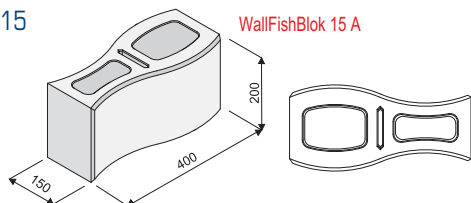

tvarovky PlayBlok

NOVINKA

barevné provedení	povrch hladký		povrch štípaný		povrch škrábaný		specifikace
	cena bez DPH	cena vč. DPH	cena bez DPH	cena vč. DPH	cena bez DPH	cena vč. DPH	

WallFishBlok 15

WallFishBlok 15 A