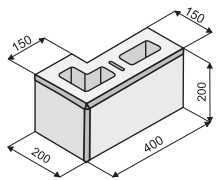

PlayBlok KBF 15 - 5

KBF 15 - 5 A