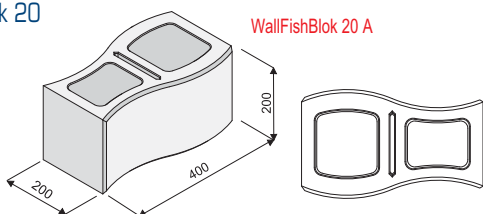

WallFishBlok 20

WallFishBlok 20 A