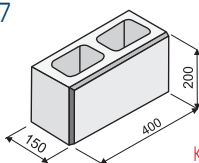

PlayBlok KBF 15 - 7