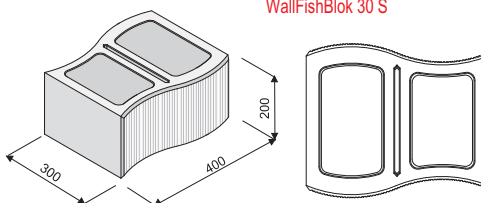

WallFishBlok 15 S

přírodní	124,30	149,16			124,30	149,16	rozměr: 150 x 200 x 400 mm hmotnost: 16,73 kg hmotnost palety: cca 1 205 kg množství: 72 ks/paleta
barevná	130,60	156,72			130,60	156,72	
bílá	143,80	172,56			143,80	172,56	
multicolor	131,90	158,28			131,90	158,28	
colors 08	146,90	176,28			146,90	176,28	
multicolors 08	154,50	185,40			154,50	185,40	
colors 09	146,90	176,28			146,90	176,28	
multicolors 09	154,50	185,40			154,50	185,40	

WallFishBlok 20

WallFishBlok 20 A

WallFishBlok 20 S

přírodní	129,80	155,76			129,80	155,76	rozměr: 200 x 200 x 400 mm hmotnost: 20,2 kg hmotnost palety: cca 1 212 kg množství: 60 ks/paleta
barevná	137,40	164,88			137,40	164,88	
bílá	153,30	183,96			153,30	183,96	
multicolor	138,40	166,08			138,40	166,08	
colors 08	157,10	188,52			157,10	188,52	
multicolors 08	166,20	199,44			166,20	199,44	
colors 09	157,10	188,52			157,10	188,52	
multicolors 09	166,20	199,44			166,20	199,44	

WallFishBlok 30

WallFishBlok 30 A

WallFishBlok 30 S

přírodní	134,80	161,76			134,80	161,76	rozměr: 300 x 200 x 400 mm hmotnost: 25,35 kg hmotnost palety: cca 1 217 kg množství: 48 ks/paleta
barevná	144,40	173,28			144,40	173,28	
bílá	164,30	197,16			164,30	197,16	
multicolor	146,30	175,56			146,30	175,56	
colors 08	169,10	202,92			169,10	202,92	
multicolors 08	180,50	216,60			180,50	216,60	
colors 09	169,10	202,92			169,10	202,92	
multicolors 09	180,50	216,60			180,50	216,60	