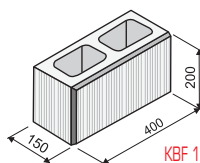

tvarovky PlayBlok

NOVINKA

barevné provedení	povrch hladký		povrch štípaný		povrch škrábaný		specifikace
	cena bez DPH	cena vč. DPH	cena bez DPH	cena vč. DPH	cena bez DPH	cena vč. DPH	

PlayBlok KBF 15 - 5

přírodní	74,50	89,40	81,00	97,20	74,50	89,40	rozměr: 150 x 200 x 400 mm množství: 60 ks/paleta
barevná	86,50	103,80	93,10	111,72	86,50	103,80	
bílá	111,60	133,92	121,50	145,80	111,60	133,92	výrobek připravovaný pro II. pololetí roku 2011
multicolor	88,90	106,68	97,20	116,64	88,90	106,68	
colors 08	106,60	127,92	115,80	138,96	106,60	127,92	
multicolors 08	117,70	141,24	127,90	153,48	117,70	141,24	
colors 09	106,60	127,92	115,80	138,96	106,60	127,92	
multicolors 09	117,70	141,24	127,90	153,48	117,70	141,24	

PlayBlok KBF 15 - 7

KBF 15 - 7 A

přírodní	49,90	59,88			49,90	59,88	rozměr: 150 x 200 x 400 mm množství: 87 ks/paleta
barevná	55,80	66,96			55,80	66,96	
bílá	68,00	81,60			68,00	81,60	výrobek připravovaný pro II. pololetí roku 2011
multicolor	70,70	84,84			70,70	84,84	
colors 08	71,00	85,20			71,00	85,20	
multicolors 08	99,70	119,64			99,70	119,64	
colors 09	71,00	85,20			71,00	85,20	
multicolors 09	99,70	119,64			99,70	119,64	

PlayBlok KBF 15 - 7 poloviční

přírodní	39,90	47,88			39,90	47,88	rozměr: 150 x 200 x 200 mm množství: 144 ks/paleta
barevná	45,80	54,96			45,80	54,96	
bílá	58,00	69,60			58,00	69,60	výrobek připravovaný pro II. pololetí roku 2011
multicolor	60,70	72,84			60,70	72,84	
colors 08	61,00	73,20			61,00	73,20	
multicolors 08	89,70	107,64			89,70	107,64	
colors 09	61,00	73,20			61,00	73,20	
multicolors 09	89,70	107,64			89,70	107,64	

PlayBlok KBF 30 - 1 štípaná