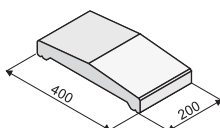

Plotová stříška pro modulovou šířku 300 mm

KB ps-30 A