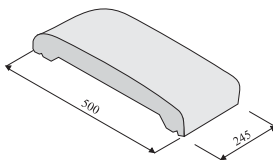

zákrytové prvky kulaté

barevné provedení	povrch základní		povrch grind		specifikace
	cena bez DPH	cena vč. DPH	cena bez DPH	cena vč. DPH	

Plotová stříška KB ps-20 kulatá

přírodní	51,90	62,28
barevná	55,90	67,08
bílá	71,80	86,16
multicolor	61,50	73,80
colors 08	75,00	90,00
multicolors 08	82,60	99,12
colors 09	75,00	90,00
multicolors 09	82,60	99,12
bluecolors 09	143,30	171,96

KB ps-20 kulatá

rozměr: 300 x 200 x 70 mm
hmotnost: 7,3 kg
hmotnost palety: cca 672 kg
množství: 92 ks/paleta

Sloupová hlavice KB sh-40 kulatá

přírodní	69,10	82,92
barevná	72,90	87,48
bílá	96,20	115,44
multicolor	80,20	96,24
colors 08	100,60	120,72
multicolors 08	110,60	132,72
colors 09	100,60	120,72
multicolors 09	110,60	132,72
bluecolors 09	192,40	230,88