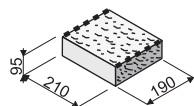

rozměr: 500 x 500 x 90 mm
hmotnost: cca 47,9 kg

Sloupová hlavice pro sloupek 40 x 40 cm tl. 90 mm

KB ssh-50 A

KB ssh-50 A GRIND

přírodní	294,90	353,88	347,20	416,64
barevná	344,10	412,92	405,00	486,00
bílá	442,60	531,12	521,00	625,20
colors 08	462,50	555,00	544,50	653,40
colors 09	462,50	555,00	544,50	653,40

rozměr: 500 x 500 x 2x90 mm
hmotnost: cca 80,5 kg

zákrytové prvky tl. 95 mm

barevné provedení	povrch základní		povrch grind		specifikace
	cena bez DPH	cena vč. DPH	cena bez DPH	cena vč. DPH	

Plotová stříška KB ps-15 B tl. 95 mm

KB ps-15 B tl. 95 mm

KB ps-15 B tl. 95 mm GRIND

přírodní	38,00	45,60	49,70	59,64	rozměr: 210 x 190 x 95 mm hmotnost: 8,9 kg hmotnost palety: cca 1 282 kg množství: 144 ks/paleta
barevná	42,60	51,12	55,70	66,84	
bílá	52,90	63,48	69,10	82,92	