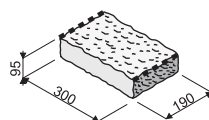

rozměr: 500 x 500 x 90 mm
hmotnost: cca 47,9 kg

Sloupová hlavice pro sloupek 40 x 40 cm tl. 90 mm

KB ssh-50 A

KB ssh-50 A GRIND

přírodní	294,90	353,88	347,20	416,64
barevná	344,10	412,92	405,00	486,00
bílá	442,60	531,12	521,00	625,20
colors 08	462,50	555,00	544,50	653,40
colors 09	462,50	555,00	544,50	653,40

rozměr: 500 x 500 x 2x90 mm
hmotnost: cca 80,5 kg

zákrytové prvky tl. 95 mm

barevné provedení	povrch základní		povrch grind		specifikace
	cena bez DPH	cena vč. DPH	cena bez DPH	cena vč. DPH	

Plotová stříška KB ps-15 B tl. 95 mm

KB ps-15 B tl. 95 mm

KB ps-15 B tl. 95 mm GRIND

přírodní	38,00	45,60	49,70	59,64	rozměr: 210 x 190 x 95 mm hmotnost: 8,9 kg hmotnost palety: cca 1 282 kg množství: 144 ks/paleta
barevná	42,60	51,12	55,70	66,84	
bílá	52,90	63,48	69,10	82,92	

Plotová stříška KB ps-20 B tl. 95 mm

KB ps-20 B tl. 95 mm

KB ps-20 B tl. 95 mm GRIND

přírodní	39,00	46,80	50,70	60,84	rozměr: 300 x 190 x 95 mm hmotnost: 12,7 kg hmotnost palety: cca 1 219 kg množství: 96 ks/paleta
barevná	43,70	52,44	56,80	68,16	
bílá	54,20	65,04	70,50	84,60	