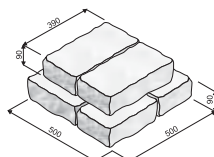

KB sh-40 kulatá

rozměr: 500 x 245 x 70 mm
hmotnost: 14,9 kg
hmotnost palety: cca 507 kg
množství: 34 ks/paleta

sloupové hlavice tl. 90 mm

barevné provedení	povrch základní		povrch grind		specifikace
	cena bez DPH	cena vč. DPH	cena bez DPH	cena vč. DPH	

Sloupová hlavice pro sloupek 40 x 40 cm tl. 90 mm

KB sh-50 A

KB sh-50 A GRIND

přírodní	193,20	231,84	227,50	273,00
barevná	234,30	281,16	275,90	331,08
bílá	316,30	379,56	372,40	446,88
colors 08	330,60	396,72	389,20	467,04
colors 09	330,60	396,72	389,20	467,04

rozměr: 500 x 500 x 90 mm
hmotnost: cca 47,9 kg

Sloupová hlavice pro sloupek 40 x 40 cm tl. 90 mm

KB ssh-50 A

KB ssh-50 A GRIND

přírodní	294,90	353,88	347,20	416,64
barevná	344,10	412,92	405,00	486,00
bílá	442,60	531,12	521,00	625,20
colors 08	462,50	555,00	544,50	653,40
colors 09	462,50	555,00	544,50	653,40