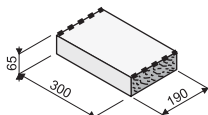

KB ps-20 G tl. 65 mm