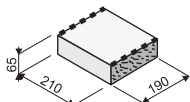

KB ps-15 G tl. 65 mm