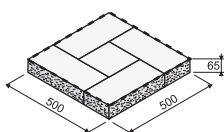

Plotová stříška pro modulovou řadu 300 mm KB ps-30 G jednostranně štípaná tl. 65 mm

KB ps-30 G tl. 65 mm

KB ps-30 G tl. 65 mm GRIND

přírodní	44,00	52,80	53,10	63,72	rozměr: 350 x 190 x 65 mm hmotnost: 10 kg hmotnost palety: cca 780 kg množství: 78 ks/paleta
barevná	49,30	59,16	59,30	71,16	
bílá	60,50	72,60	72,00	86,40	

Sloupová hlavice pro sloupek 30 x 30 cm KB sh-40 G tl. 65 mm

KB sh-40 G tl. 65 mm

KB sh-40 G tl. 65 mm GRIND

přírodní	130,20	156,24	196,60	235,92	rozměr: 400 x 400 x 65 mm hmotnost: cca 24,3 kg hmotnost palety: cca 1 458 kg množství: 60 ks/paleta
barevná	142,20	170,64	208,90	250,68	
bílá	195,50	234,60	246,00	295,20	

Sloupová hlavice pro sloupek 40 x 40 cm KB sh-50 G tl. 65 mm

KB sh-50 G tl. 65 mm

KB sh-50 G tl. 65 mm GRIND

přírodní	136,20	163,44	208,90	250,68	rozměr: 500 x 500 x 65 mm hmotnost: cca 37,5 kg hmotnost palety: cca 1 500 kg množství: 40 ks/paleta
barevná	148,10	177,72	221,30	265,56	
bílá	206,30	247,56	258,40	310,08	