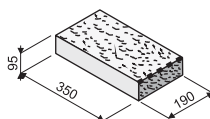

KB ps-15 B tl. 95 mm

KB ps-15 B tl. 95 mm GRIND

přírodní	38,00	45,60	49,70	59,64	rozměr: 210 x 190 x 95 mm hmotnost: 8,9 kg hmotnost palety: cca 1 282 kg množství: 144 ks/paleta
barevná	42,60	51,12	55,70	66,84	
bílá	52,90	63,48	69,10	82,92	

Plotová stříška KB ps-20 B tl. 95 mm

KB ps-20 B tl. 95 mm

KB ps-20 B tl. 95 mm GRIND

přírodní	39,00	46,80	50,70	60,84	rozměr: 300 x 190 x 95 mm hmotnost: 12,7 kg hmotnost palety: cca 1 219 kg množství: 96 ks/paleta
barevná	43,70	52,44	56,80	68,16	
bílá	54,20	65,04	70,50	84,60	

Plotová stříška KB ps-30 B tl. 95 mm

KB ps-30 B tl. 95 mm

KB ps-30 B tl. 95 mm GRIND

přírodní	40,00	48,00	51,70	62,04	rozměr: 350 x 190 x 95 mm hmotnost: 14,9 kg hmotnost palety: cca 1 431 kg množství: 96 ks/paleta
barevná	44,80	53,76	57,90	69,48	
bílá	55,60	66,72	71,80	86,16	