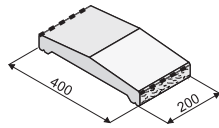

KB ps-30 B

přírodní	58,10	69,72	61,10	73,32	rozměr: 400 x 200 mm hmotnost: 8,1 kg hmotnost palety: cca 648 kg množství: 80 ks/paleta
barevná	61,10	73,32	65,00	78,00	
bílá	81,60	97,92	85,60	102,72	
colors 08	85,30	102,36	89,50	107,40	
colors 09	85,30	102,36	89,50	107,40