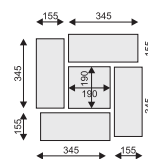

Sloupová hlavice pro sloupek 30 x 30 cm KB sh-40 G tl. 65 mm

KB sh-40 G tl. 65 mm

KB sh-40 G tl. 65 mm GRIND

přírodní	130,20	156,24	196,60	235,92	rozměr: 400 x 400 x 65 mm hmotnost: cca 24,3 kg hmotnost palety: cca 1 458 kg množství: 60 ks/paleta
barevná	142,20	170,64	208,90	250,68	
bílá	195,50	234,60	246,00	295,20	

Sloupová hlavice pro sloupek 40 x 40 cm KB sh-50 G tl. 65 mm

KB sh-50 G tl. 65 mm

KB sh-50 G tl. 65 mm GRIND

přírodní	136,20	163,44	208,90	250,68	rozměr: 500 x 500 x 65 mm hmotnost: cca 37,5 kg hmotnost palety: cca 1 500 kg množství: 40 ks/paleta
barevná	148,10	177,72	221,30	265,56	
bílá	206,30	247,56	258,40	310,08	