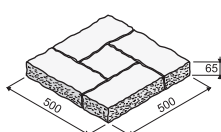

Plotová stříška pro modulovou řadu 300 mm KB ps-30 G jednostranně štípaná tl. 65 mm

KB ps-30 G tl. 65 mm

KB ps-30 G tl. 65 mm GRIND

přírodní	44,00	52,80	53,10	63,72	rozměr: 350 x 190 x 65 mm hmotnost: 10 kg hmotnost palety: cca 780 kg množství: 78 ks/paleta
barevná	49,30	59,16	59,30	71,16	
bílá	60,50	72,60	72,00	86,40	

Sloupová hlavice pro sloupek 30 x 30 cm KB sh-40 G tl. 65 mm

KB sh-40 G tl. 65 mm

KB sh-40 G tl. 65 mm GRIND

přírodní	130,20	156,24	196,60	235,92	rozměr: 400 x 400 x 65 mm hmotnost: cca 24,3 kg hmotnost palety: cca 1 458 kg množství: 60 ks/paleta
barevná	142,20	170,64	208,90	250,68	
bílá	195,50	234,60	246,00	295,20	

Sloupová hlavice pro sloupek 40 x 40 cm KB sh-50 G tl. 65 mm

KB sh-50 G tl. 65 mm

KB sh-50 G tl. 65 mm GRIND

přírodní	136,20	163,44	208,90	250,68	rozměr: 500 x 500 x 65 mm hmotnost: cca 37,5 kg hmotnost palety: cca 1 500 kg množství: 40 ks/paleta
barevná	148,10	177,72	221,30	265,56	
bílá	206,30	247,56	258,40	310,08	