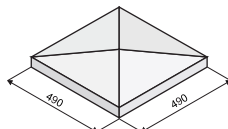

Sloupová hlavice

přírodní	170,10	204,12
barevná	185,30	222,36

SH 39 malá TR

rozměr: 390 x 390 mm
 hmotnost: 14,0 kg
 hmotnost palety: cca 840 kg
 množství: 60 ks/paleta

Sloupová hlavice

přírodní	177,70	213,24
barevná	192,80	231,36