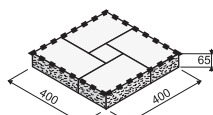

KB sh-40 G tl. 65 mm