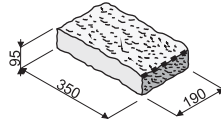

KB ps-15 B tl. 95 mm

KB ps-15 B tl. 95 mm GRIND

přírodní	38,00	45,60	49,70	59,64	rozměr: 210 x 190 x 95 mm hmotnost: 8,9 kg hmotnost palety: cca 1 282 kg množství: 144 ks/paleta
barevná	42,60	51,12	55,70	66,84	
bílá	52,90	63,48	69,10	82,92	

Plotová stříška KB ps-20 B tl. 95 mm

KB ps-20 B tl. 95 mm

KB ps-20 B tl. 95 mm GRIND

přírodní	39,00	46,80	50,70	60,84	rozměr: 300 x 190 x 95 mm hmotnost: 12,7 kg hmotnost palety: cca 1 219 kg množství: 96 ks/paleta
barevná	43,70	52,44	56,80	68,16	
bílá	54,20	65,04	70,50	84,60	

Plotová stříška KB ps-30 B tl. 95 mm

KB ps-30 B tl. 95 mm

KB ps-30 B tl. 95 mm GRIND

přírodní	40,00	48,00	51,70	62,04	rozměr: 350 x 190 x 95 mm hmotnost: 14,9 kg hmotnost palety: cca 1 431 kg množství: 96 ks/paleta
barevná	44,80	53,76	57,90	69,48	
bílá	55,60	66,72	71,80	86,16	