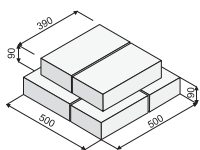

KB sh-40 kulatá

rozměr: 500 x 245 x 70 mm
hmotnost: 14,9 kg
hmotnost palety: cca 507 kg
množství: 34 ks/paleta

sloupové hlavice tl. 90 mm

barevné provedení	povrch základní		povrch grind		specifikace
	cena bez DPH	cena vč. DPH	cena bez DPH	cena vč. DPH	

Sloupová hlavice pro sloupek 40 x 40 cm tl. 90 mm

KB sh-50 A

KB sh-50 A GRIND

přírodní	193,20	231,84	227,50	273,00
barevná	234,30	281,16	275,90	331,08
bílá	316,30	379,56	372,40	446,88
colors 08	330,60	396,72	389,20	467,04
colors 09	330,60	396,72	389,20	467,04

rozměr: 500 x 500 x 90 mm
hmotnost: cca 47,9 kg

Sloupová hlavice pro sloupek 40 x 40 cm tl. 90 mm

KB ssh-50 A

KB ssh-50 A GRIND

přírodní	294,90	353,88	347,20	416,64
barevná	344,10	412,92	405,00	486,00
bílá	442,60	531,12	521,00	625,20
colors 08	462,50	555,00	544,50	653,40
colors 09	462,50	555,00	544,50	653,40