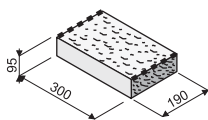

Plotová stříška KB ps-20 B tl. 95 mm

KB ps-20 B tl. 95 mm