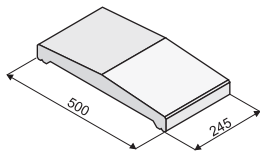

Sloupová hlavice

KB sh-40 A