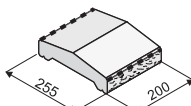

zákrytové prvky

barevné provedení	povrch hladký		povrch štípaný		specifikace
	cena bez DPH	cena vč. DPH	cena bez DPH	cena vč. DPH	

Plotová stříška pro modulovou šířku 150 mm

KB ps-15 A

KB ps-15 B

přírodní	47,40	56,88	49,40	59,28	rozměr: 255 x 200 mm hmotnost: 5,9 kg hmotnost palety: cca 673 kg množství: 114 ks/paleta
barevná	52,90	63,48	55,30	66,36	
bílá	63,20	75,84	68,10	81,72	
colors 08	66,00	79,20	71,20	85,44	
colors 09	66,00	79,20	71,20	85,44	