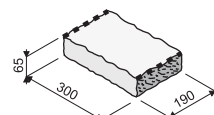

KB ps-15 G tl. 65 mm

KB ps-15 G tl. 65 mm GRIND

přírodní	41,30	49,56	41,90	50,28	rozměr: 210 x 190 x 65 mm hmotnost: 6,0 kg hmotnost palety: cca 768 kg množství: 128 ks/paleta
barevná	46,60	55,92	55,60	66,72	
bílá	58,00	69,60	69,20	83,04	

Plotová stříška pro modulovou řadu 200 mm KB ps-20 G oboustranně štípaná tl. 65 mm

KB ps-20 G tl. 65 mm

KB ps-20 G tl. 65 mm GRIND

přírodní	42,70	51,24	51,30	61,56	rozměr: 300 x 190 x 65 mm hmotnost: 8,9 kg hmotnost palety: cca 855 kg množství: 96 ks/paleta
barevná	47,90	57,48	57,50	69,00	
bílá	59,30	71,16	71,10	85,32	