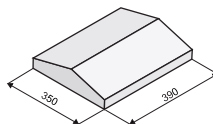

PS 27 malá TR

Plotová stříška, pro modulovou šířku 300 mm

přírodní	140,20	168,24
barevná	163,10	195,72

PS 35 velká TR

rozměr: 350 x 390 mm
hmotnost: 14,5 kg
hmotnost palety: cca 870 kg
množství: 60 ks/paleta

Tyto zákrytové prvky jsou vyráběny jinou technologií a mohou být barevně odlišné od tvarovek.