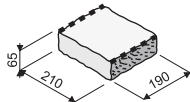

KB ps-15 G tl. 65 mm GRIND

přírodní	41,30	49,56	41,90	50,28	rozměr: 210 x 190 x 65 mm hmotnost: 6,0 kg hmotnost palety: cca 768 kg množství: 128 ks/paleta
barevná	46,60	55,92	55,60	66,72	
bílá	58,00	69,60	69,20	83,04	

Plotová stříška pro modulovou řadu 200 mm KB ps-20 G oboustranně štípaná tl. 65 mm