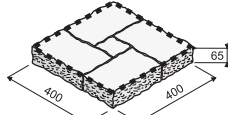

Plotová stříška pro modulovou řadu 300 mm KB ps-30 G jednostranně štípaná tl. 65 mm

KB ps-30 G tl. 65 mm

KB ps-30 G tl. 65 mm GRIND

přírodní	44,00	52,80	53,10	63,72	rozměr: 350 x 190 x 65 mm hmotnost: 10 kg hmotnost palety: cca 780 kg množství: 78 ks/paleta
barevná	49,30	59,16	59,30	71,16	
bílá	60,50	72,60	72,00	86,40	

Sloupová hlavice pro sloupek 30 x 30 cm KB sh-40 G tl. 65 mm

KB sh-40 G tl. 65 mm

KB sh-40 G tl. 65 mm GRIND

přírodní	130,20	156,24	196,60	235,92	rozměr: 400 x 400 x 65 mm hmotnost: cca 24,3 kg hmotnost palety: cca 1 458 kg množství: 60 ks/paleta
barevná	142,20	170,64	208,90	250,68	
bílá	195,50	234,60	246,00	295,20	