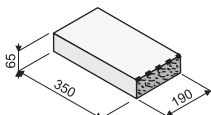

KB ps-30 G tl. 65 mm