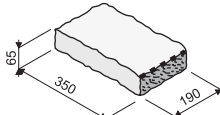

Plotová stříška pro modulovou řadu 200 mm KB ps-20 G oboustranně štípaná tl. 65 mm

KB ps-20 G tl. 65 mm

KB ps-20 G tl. 65 mm GRIND

přírodní	42,70	51,24	51,30	61,56	rozměr: 300 x 190 x 65 mm hmotnost: 8,9 kg hmotnost palety: cca 855 kg množství: 96 ks/paleta
barevná	47,90	57,48	57,50	69,00	
bílá	59,30	71,16	71,10	85,32	

Plotová stříška pro modulovou řadu 300 mm KB ps-30 G jednostranně štípaná tl. 65 mm

KB ps-30 G tl. 65 mm

KB ps-30 G tl. 65 mm GRIND

přírodní	44,00	52,80	53,10	63,72	rozměr: 350 x 190 x 65 mm hmotnost: 10 kg hmotnost palety: cca 780 kg množství: 78 ks/paleta
barevná	49,30	59,16	59,30	71,16	
bílá	60,50	72,60	72,00	86,40	