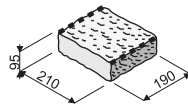

rozměr: 500 x 500 x 90 mm
hmotnost: cca 47,9 kg

Sloupová hlavice pro sloupek 40 x 40 cm tl. 90 mm

KB ssh-50 A

KB ssh-50 A GRIND

přírodní	294,90	353,88	347,20	416,64
barevná	344,10	412,92	405,00	486,00
bílá	442,60	531,12	521,00	625,20
colors 08	462,50	555,00	544,50	653,40
colors 09	462,50	555,00	544,50	653,40

rozměr: 500 x 500 x 2x90 mm
hmotnost: cca 80,5 kg

zákrytové prvky tl. 95 mm

barevné provedení	povrch základní		povrch grind		specifikace
	cena bez DPH	cena vč. DPH	cena bez DPH	cena vč. DPH	

Plotová stříška KB ps-15 B tl. 95 mm

KB ps-15 B tl. 95 mm

KB ps-15 B tl. 95 mm GRIND

přírodní	38,00	45,60	49,70	59,64	rozměr: 210 x 190 x 95 mm hmotnost: 8,9 kg hmotnost palety: cca 1 282 kg množství: 144 ks/paleta
barevná	42,60	51,12	55,70	66,84	
bílá	52,90	63,48	69,10	82,92	