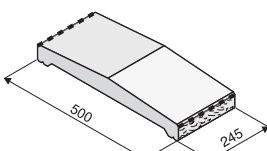

KB sh-40 B

přírodní	68,10	81,72	70,70	84,84	rozměr: 500 x 245 mm hmotnost: 12,1 kg hmotnost palety: cca 484 kg množství: 40 ks/paleta
barevná	71,90	86,28	76,50	91,80	
bílá	95,20	114,24	97,90	117,48	
colors 08	99,50	119,40	102,30	122,76	
colors 09	99,50	119,40	102,30	122,76	

Sloupové hlavice KB sh-40 A, B jsou dodávány na taškových paletách. Ostatní stříšky na standardních paletách.