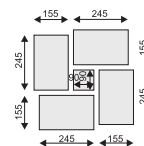

přírodní	130,20	156,24	196,60	235,92	rozměr: 400 x 400 x 65 mm hmotnost: cca 24,3 kg hmotnost palety: cca 1 458 kg množství: 60 ks/paleta
barevná	142,20	170,64	208,90	250,68	
bílá	195,50	234,60	246,00	295,20	

Sloupová hlavice pro sloupek 40 x 40 cm KB sh-50 G tl. 65 mm