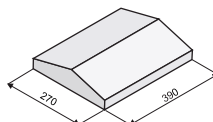

Plotová stříška, pro modulovou šířku 200 mm

přírodní	137,40	164,88
barevná	153,80	184,56

rozměr: 270 x 390 mm
hmotnost: 11,1 kg
hmotnost palety: cca 888 kg
množství: 80 ks/paleta