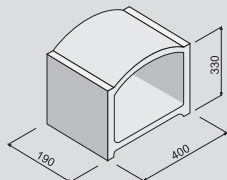

### WINE BLOK®

<b>rozměr:</b>	400 x 190 x 580 mm
<b>hmotnost:</b>	32 kg
<b>barva:</b>	přírodní, cihlově červená
<b>počet ks/m²:</b>	4,3
<b>množství uložených lahví/ks:</b>	2 x 11 ks
<b>hmotnost plného WINE BLOKU:</b>	cca 58,60 kg

### WINE BLOK® poloviční I.

<b>rozměr:</b>	400 x 190 x 330 mm
<b>hmotnost:</b>	16,5 kg
<b>barva:</b>	přírodní, cihlově červená

### WINE BLOK® poloviční II.

<b>rozměr:</b>	400 x 190 x 315 mm
<b>hmotnost:</b>	17,8 kg
<b>barva:</b>	přírodní, cihlově červená

Na základě kontrolní zkoušky "únosnosti", kterou provedl Kloknerův ústav ČVÚT v Praze, bylo naměřeno, že tvarovka WINE BLOK® "unese" nad sebou v přepočtu dalších 491 ks tvarovek plně naplněných lahvemi s vínem, to znamená 10 802 lahví. Pro zajímavost: tomuto počtu tvarovek WINE BLOKU odpovídá celková výška 270,6 m.