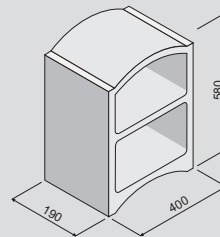

### WINE BLOK®

<b>rozměr:</b>	400 x 190 x 580 mm
<b>hmotnost:</b>	32 kg
<b>barva:</b>	přírodní, cihlově červená
<b>počet ks/m²:</b>	4,3
<b>množství uložených lahví/ks:</b>	2 x 11 ks
<b>hmotnost plného WINE BLOKU:</b>	cca 58,60 kg

### WINE BLOK® poloviční I.

<b>rozměr:</b>	400 x 190 x 330 mm
<b>hmotnost:</b>	16,5 kg
<b>barva:</b>	přírodní, cihlově červená