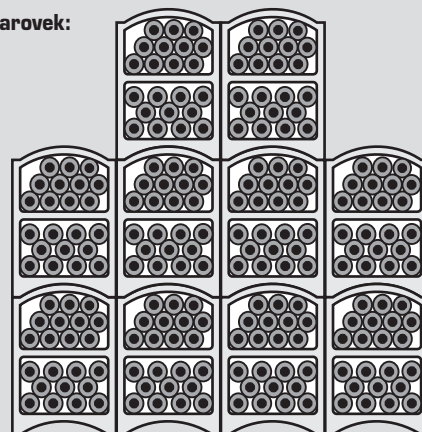

ukázka skladby tvarovek: