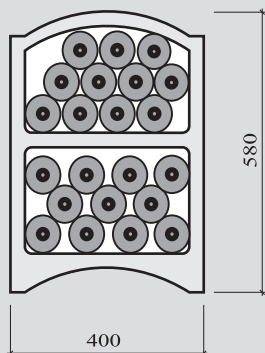

detail uložení lahví: