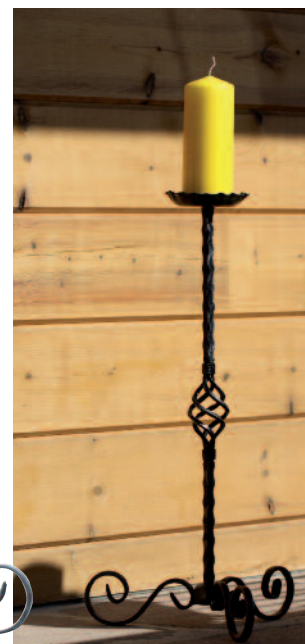

Svícen typ D

hmotnost: 1,89 kg
provedení: kovářská černá

NOVINKA!

Svícen typ F

hmotnost: 0,7 kg
provedení: kovářská černá

NOVINKA!

Svícen Asterix

hmotnost: 0,3 kg
provedení: kovářská černá