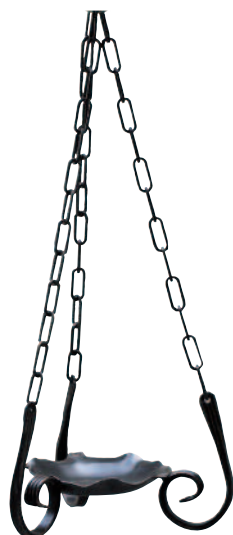

OSTATNÍ

Dekorační předměty jsou důležité pro každý domov. Váš interiér dostane osobitý ráz, jakmile jej obohatíte o originální dekorační předměty.

Miska s řetízkem

hmotnost: 0,8 kg
provedení: kovářská černá